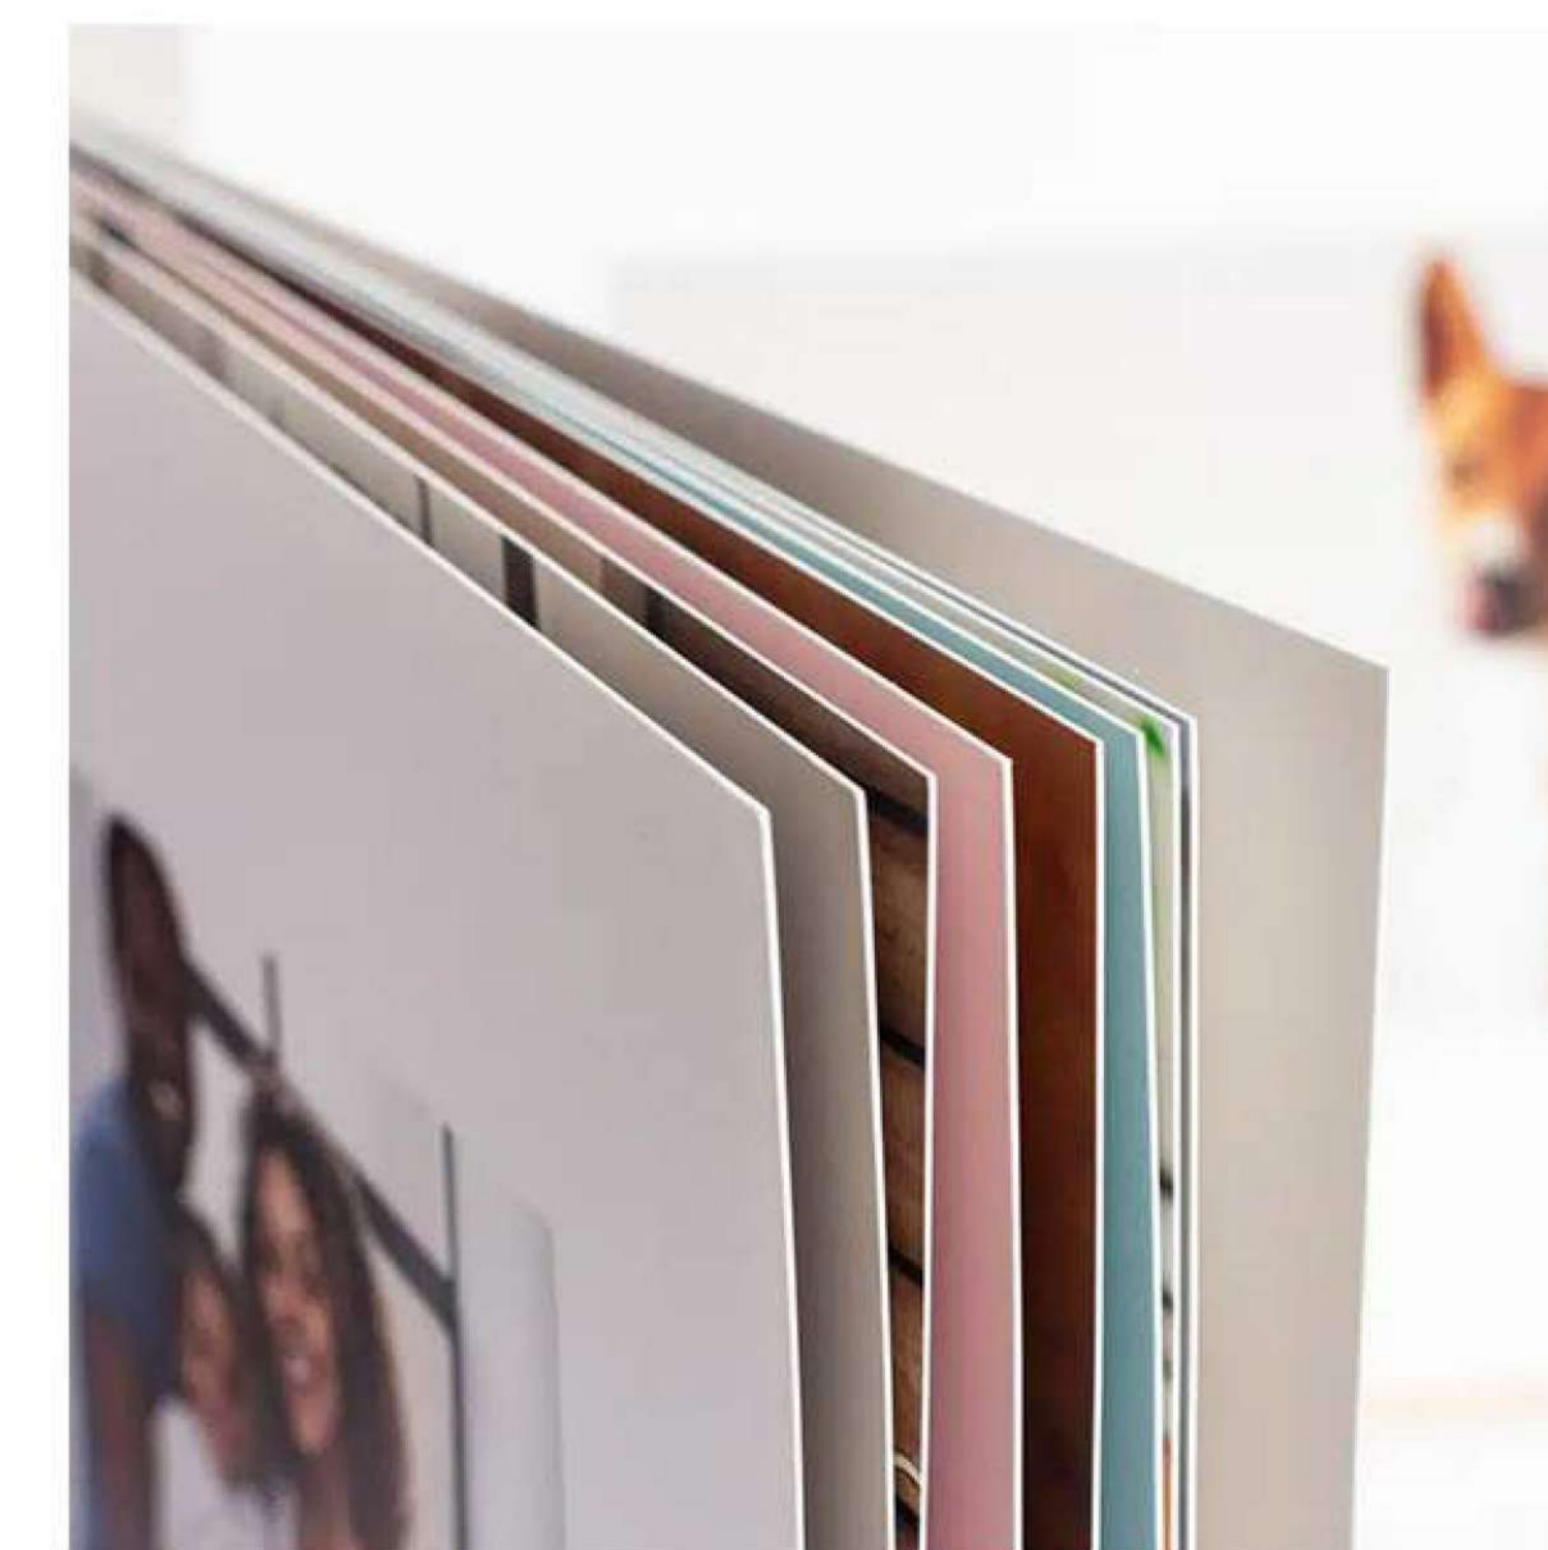

MODELO **Slim**

- Capa laminada fosca com proteção UV entre as páginas.
- Personalize a capa, dorso e contracapa.
- Gramatura 400
- Mínimo 20 páginas e Máximo 40
- Abertura 180

O Álbum Slim é a escolha perfeita para quem busca o melhor custo-benefício sem abrir mão da qualidade premium.

Com a mesma excelência do álbum fotográfico premium, ele oferece páginas com gramatura de 400g, garantindo um acabamento profissional e durabilidade excepcional.

Este modelo é mais leve e fino, graças à colagem foto a foto, mas mantém a elegância e sofisticação que seus clientes esperam. Ideal para casamentos, aniversários e formaturas, o Álbum Slim une alta qualidade, personalização e economia em um só produto.

TAMANHO	VALOR	PÁG. EXTRA
15x15	R$ 181,50	R$ 6,05
15x21 h/v	R$ 187,00	R$ 6,65
20x20	R$ 235,40	R$ 6,93
20x25 h/v	R$ 242,00	R$ 7,15
20x30 h/v	R$ 248,05	R$ 7,70
25x25	R$ 248,05	R$ 7,70
25x30 h/v	R$ 363,00	R$ 10,89
30x30	R$ 363,00	R$ 10,89

Conheça sobre
o modelo: