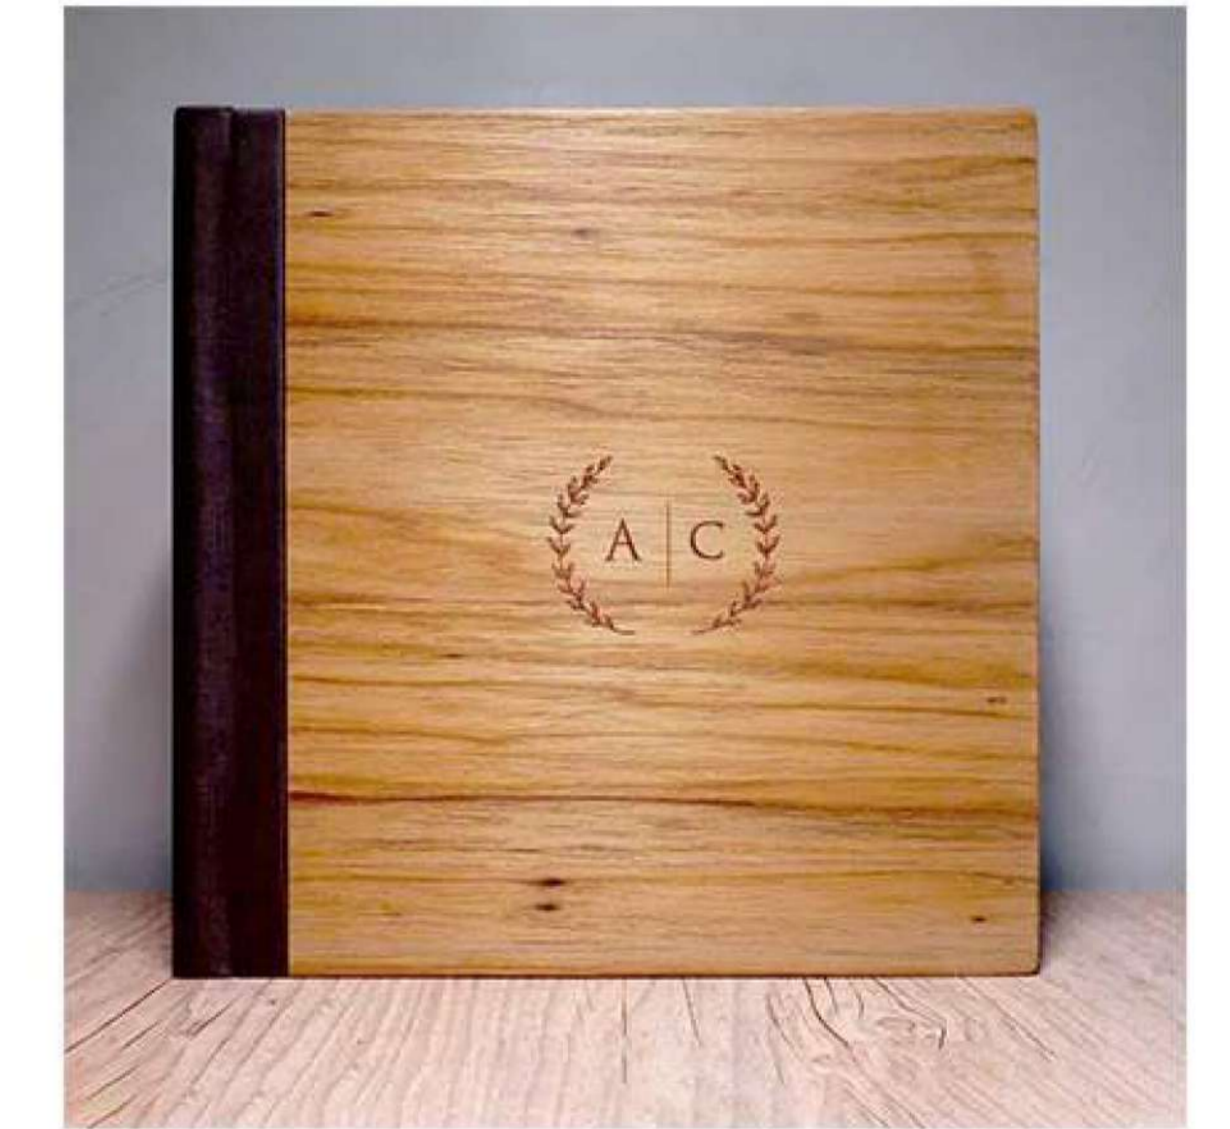

BOX MADEIRA

15x15 - 15X21 - 20X20

R$ 206,80

20x25 , 20x30 e 25x25

R$ 275,00

25x30, 30x30 e 30x40

R$ 349,80

- PLACA R$ 50
- GRAVAÇÃO A LASER R$ 30