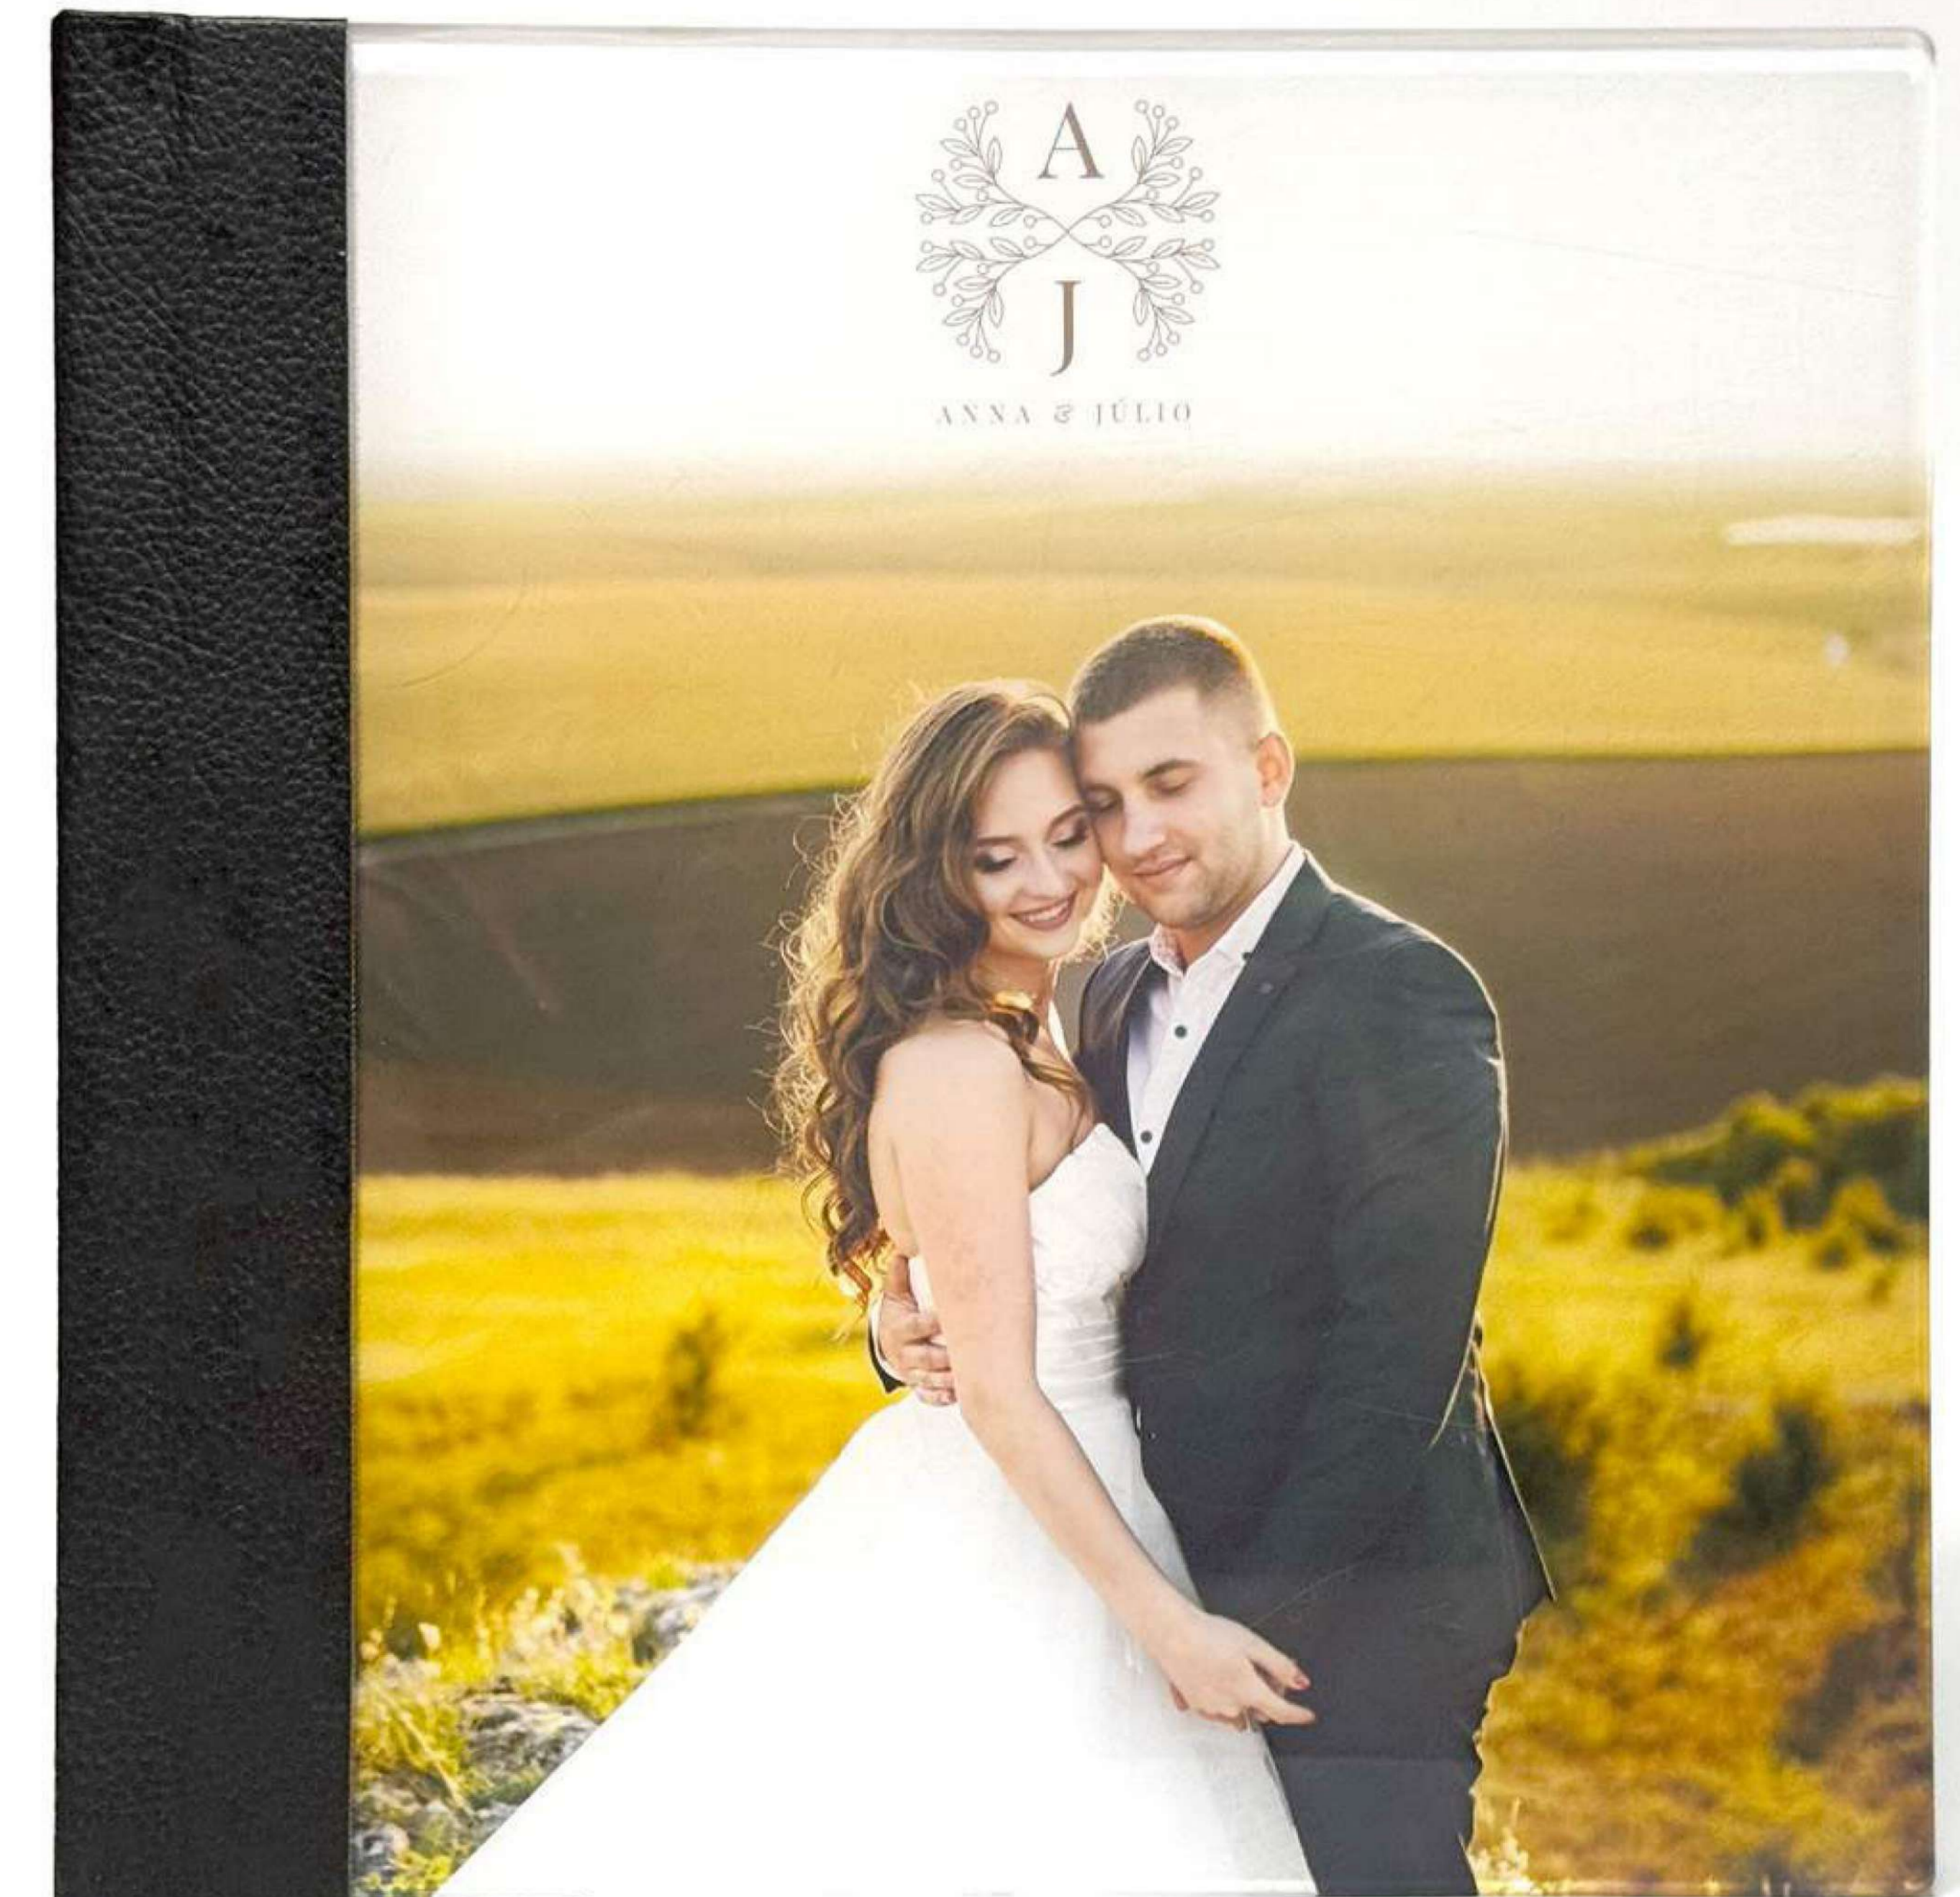

MODELO

Capa Acrílica

- Permite gravação a laser no dorso e contra-capa
- R$ 50,00 por gravação
- Gramatura 800
- Mínimo 20 páginas e Máximo 100
- Abertura 180

Transforme momentos em verdadeiras obras de arte com o Álbum Capa em Acrílico.

Sua capa transparente e brilhante destaca as fotos com um toque moderno e sofisticado, garantindo impacto visual e proteção adicional.

Ideal para ocasiões inesquecíveis, como casamentos, debutantes e formaturas, este modelo oferece personalização completa, permitindo que cada detalhe reflita a essência única de cada cliente.

Escolha o Álbum Capa em Acrílico e impressione seus clientes com elegância, durabilidade e um design que realça a beleza de cada memória registrada.

TAMANHO	VALOR	PÁG. EXTRA
15x15	R$ 360,80	R$ 6,77
15x21 h/v	R$ 413,60	R$ 6,77
20x20	R$ 482,90	R$ 7,86
20x25 h/v	R$ 500,50	R$ 8,10
20x30 h/v	R$ 519,20	R$ 9,75
25x25	R$ 567,60	R$ 10,89
25x30 h/v	R$ 611,60	R$ 13,91
30x30	R$ 672,10	R$ 14,40
30x40 h/v	R$ 867,90	R$ 20,20

Conheça sobre o modelo: