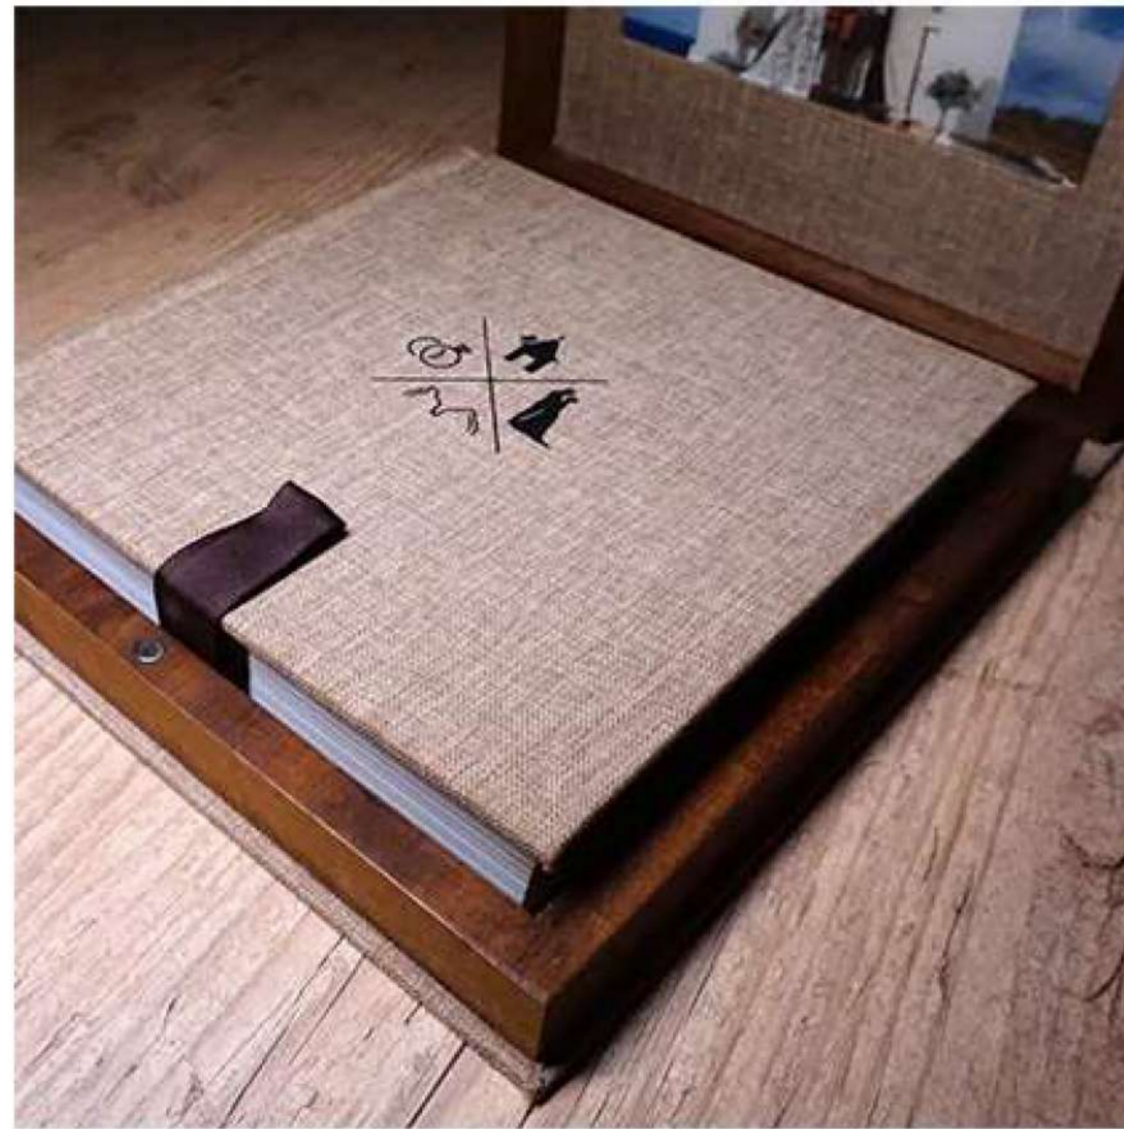

## BOX FOTOGRÁFICO

15x15 - 15X21 - 20X20

R\$ 110,00

20x25 , 20x30 e 25x25

R\$ 165,00

25x30, 30x30 e 30x40

R\$ 165,00

- LATERAL
- MADEIRA BRANCA
- MADEIRA PRETA

## CAIXA PORTA RETRATO

25X25 E 30X30

R\$ 346,50

- COURINO
- TECIDO