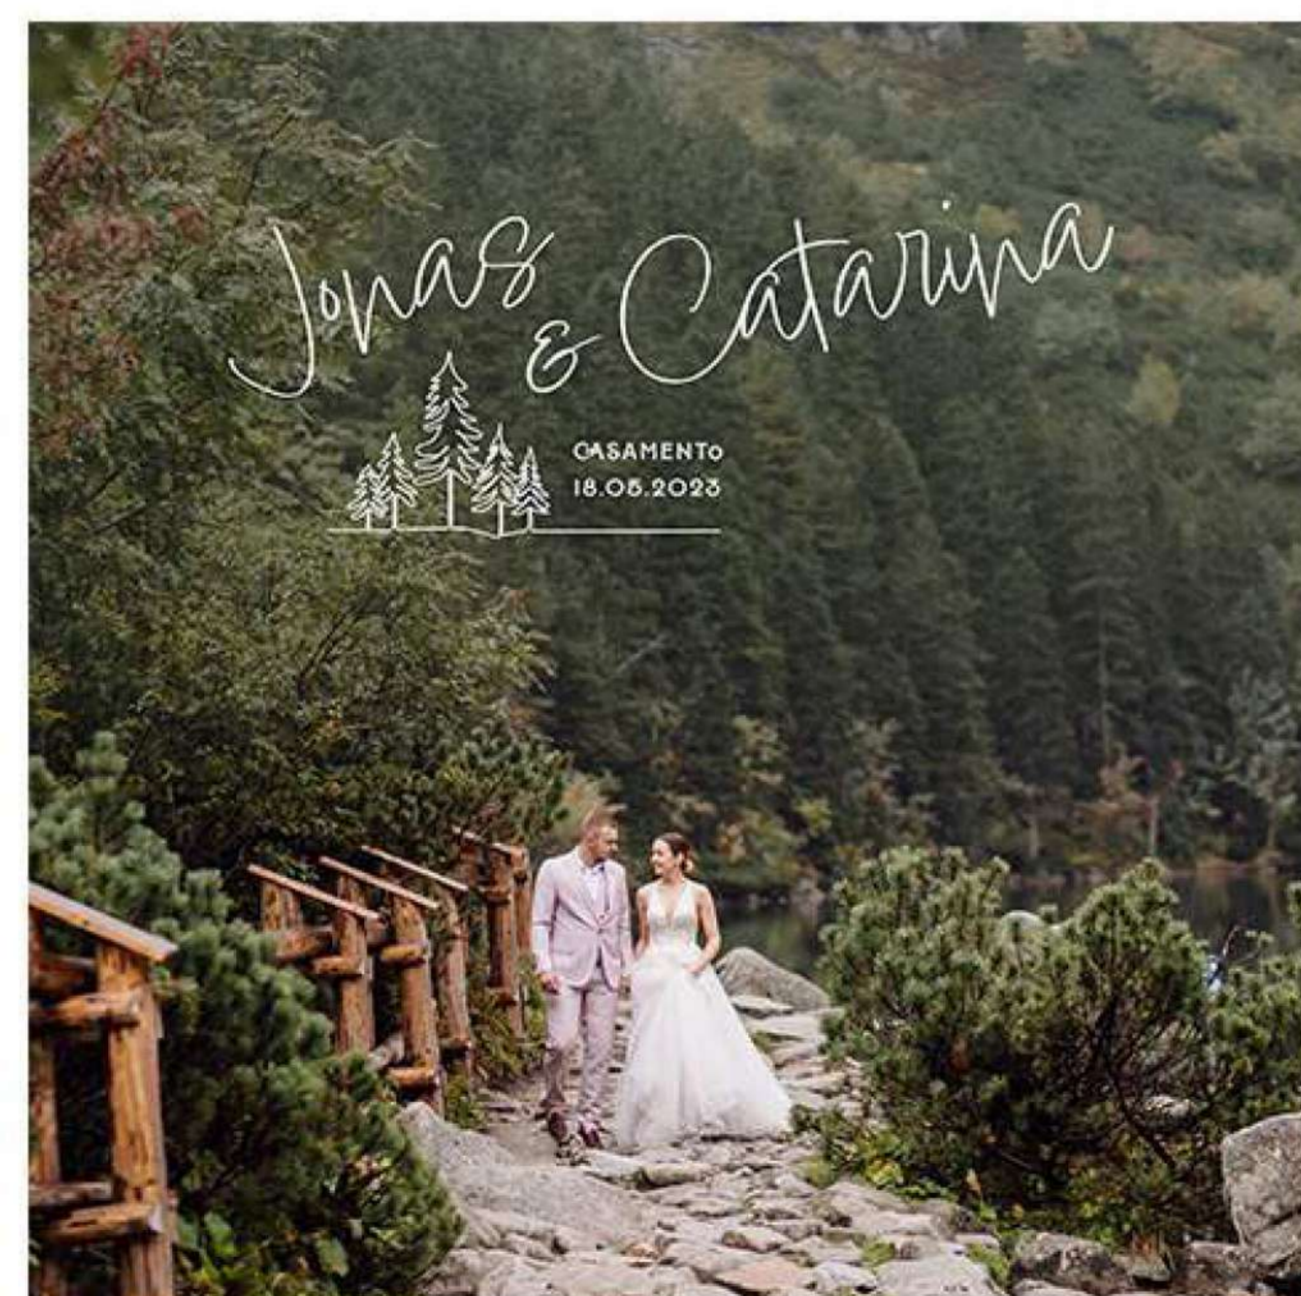

Diagramação

Sabemos que o tempo é precioso para o fotógrafo profissional, por isso oferecemos um serviço completo de diagramação. Nossa equipe especializada cria as lâminas e a capa do álbum com cuidado, agilidade e atenção aos detalhes, garantindo um resultado impecável que encanta os clientes. Deixe essa parte com a gente e foque no que você faz de melhor!

VALORES

CAPA + IDENTIDADE
LÂMINAS (UNITÁRIO)

R$ 60,00
R$ 5,00

Enviamos o layout em dois formatos: pelo Alboom, onde você poderá revisar e fazer comentários de mudanças, e em um link interativo 3D que permite visualizar o álbum de forma realista. Esse link pode ser compartilhado com seu cliente, encantando-o e ajudando a gerar mais vendas através da divulgação das memórias de forma profissional e impressionante. Deixe essa parte conosco e surpreenda seus clientes!